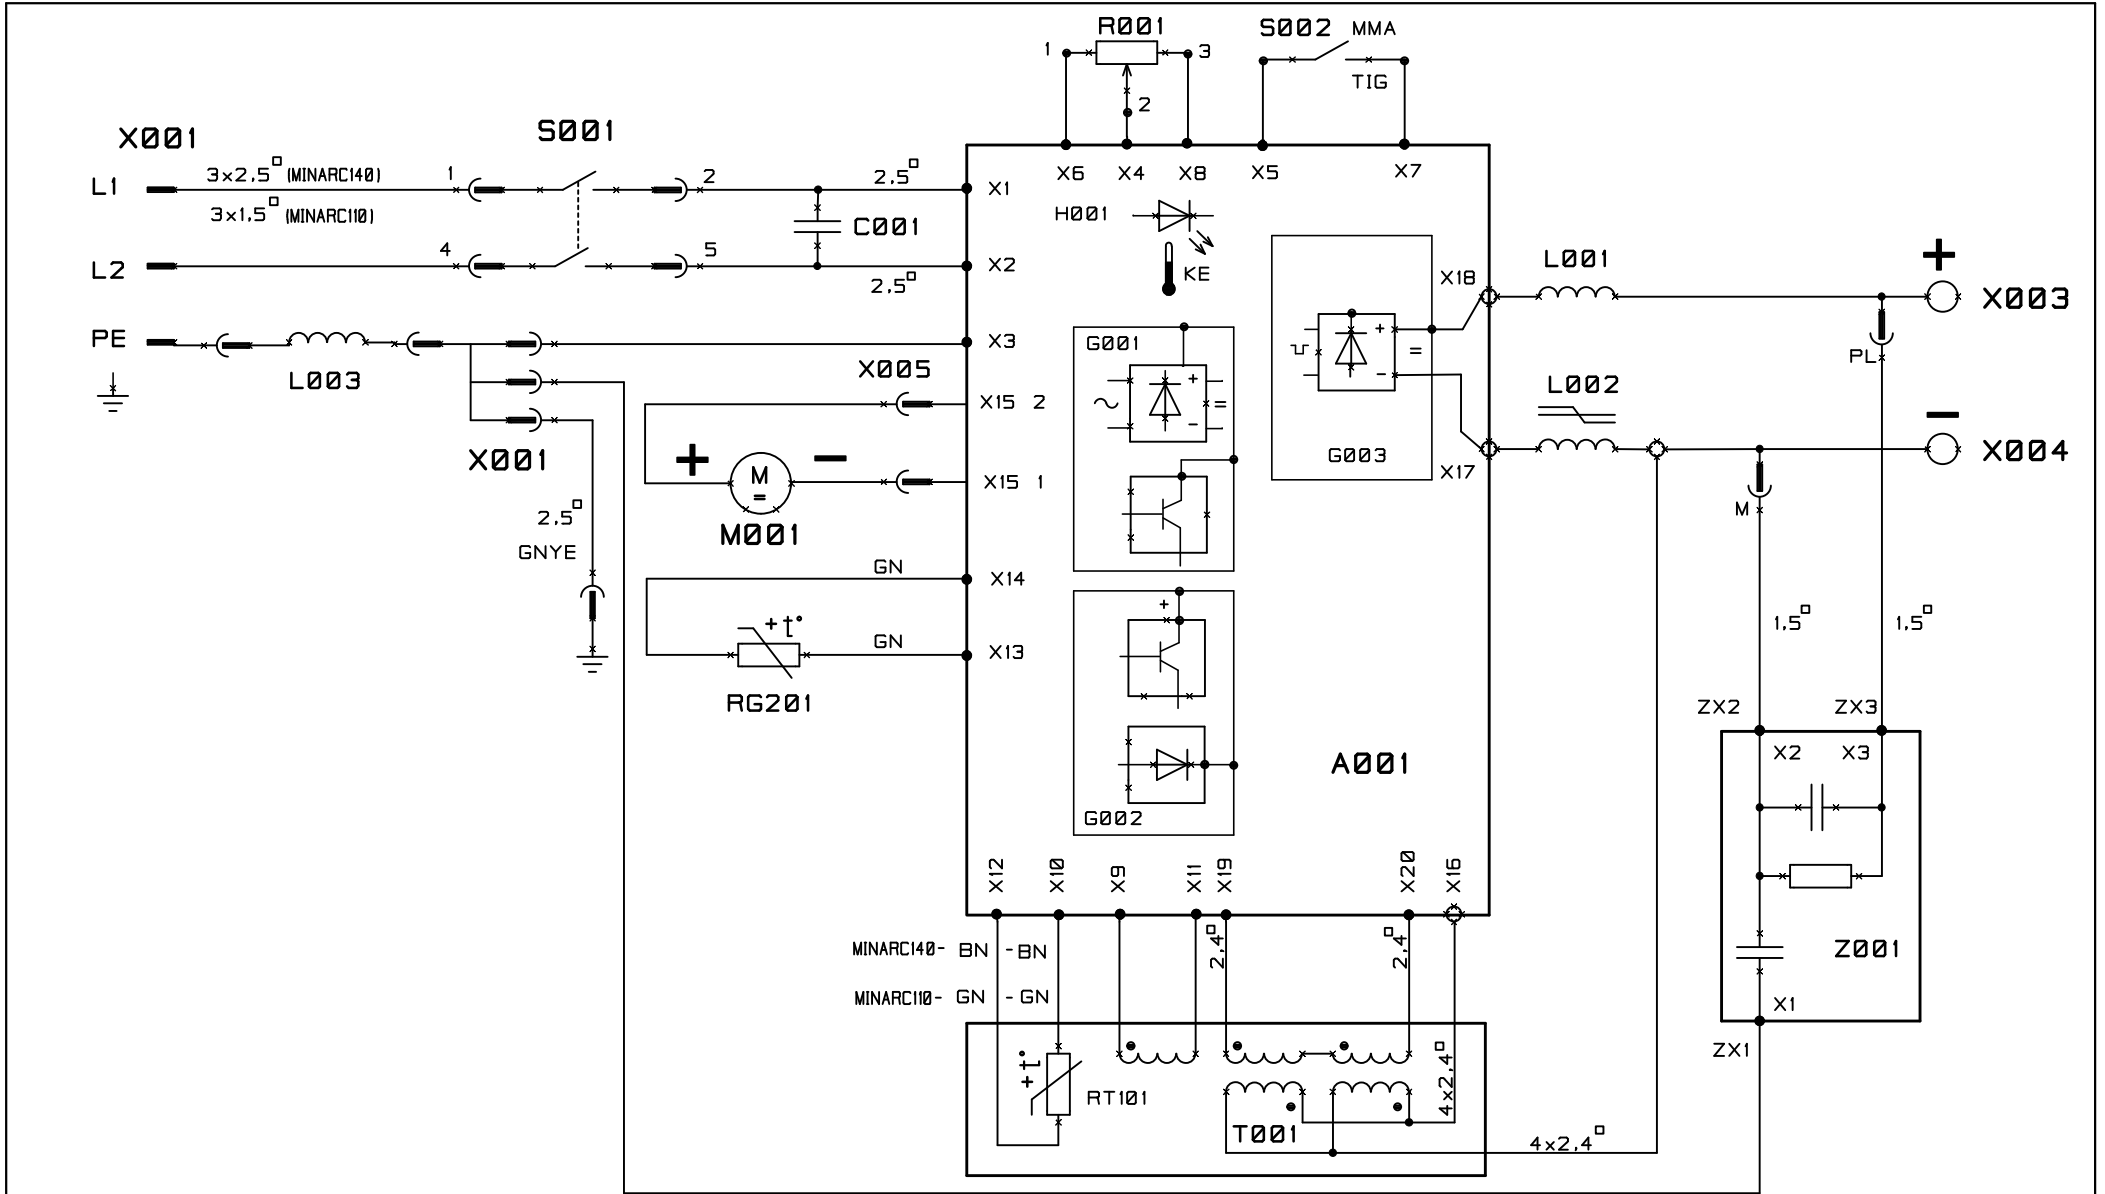

KEMPPI	MINARC 110,140	TARRA		PIIRT LN	TARK
		KOKO	VALM.OHJE	03.07.2001	
			KES-54-002	4292840