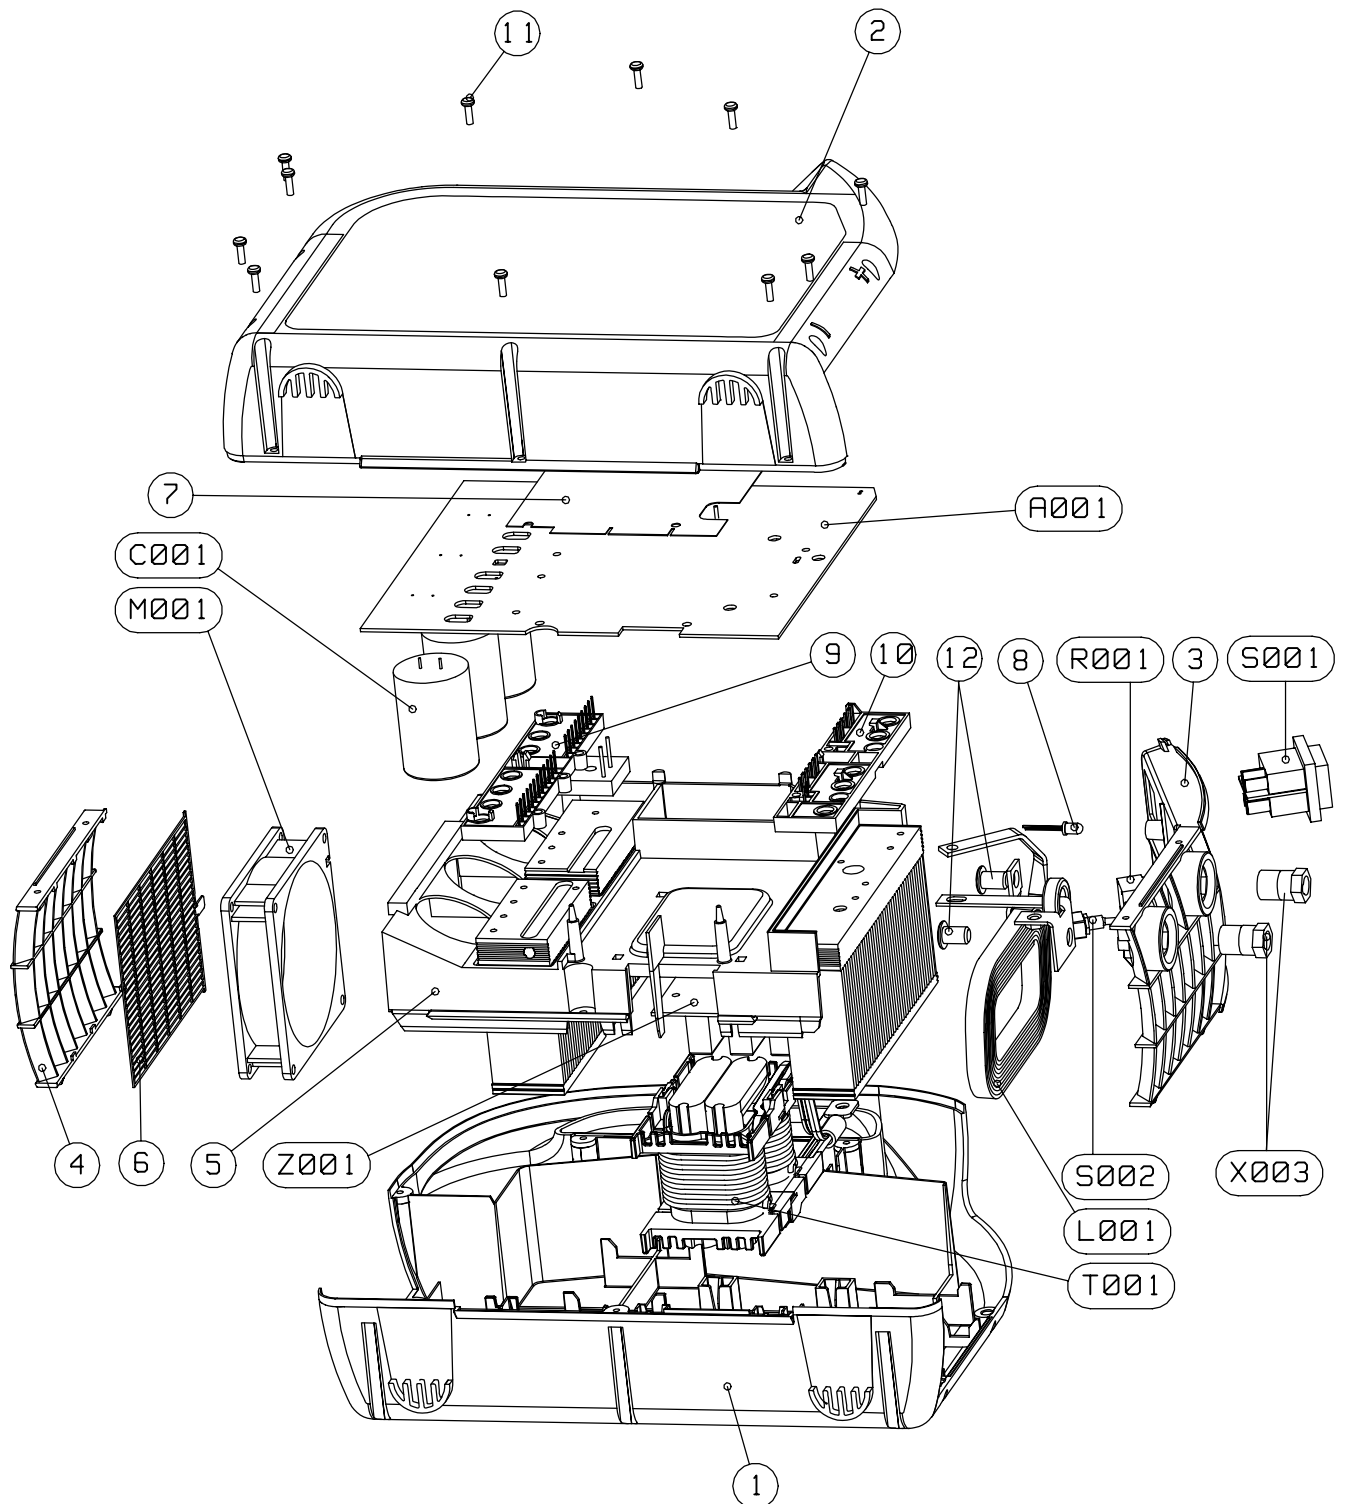

# MINARC 140

V102101

VARAOSAT  
RESERVDELAR  
RESERVE DELER  
RESERVEDELE

SPARE PARTS  
ERSATZTEILE  
ONDERDELEN  
PIECES DETACHEES

# KEMPPPI

2072750

Tilausno	Osano	Nimike	Määrä
4292730	A001	OHJAUSKORTTI A001 MINARC 140	1
9755615	C001	TASOITUSKOND.	3
9750191		TASASUUNTAUSYKSIKKÖ	1
3146110	L001	TOISIOKURISTIN	1
3146100	M001	PUHALLIN	1
9754153	R001	POTENTIOMETRI 10 KOHM CERMET	1
9761221	S001	KEINUVIPUKYTKIN MERKKIVALOLLA	1
9761380	S002	VIPUKYTKIN	1
2071550	T001	PÄÄMUUNTAJA MINARC 140	1
9771509	X003	KONELIITIN DIX 25	1
4294620	Z001	SUODINKORTTI MINARC	1
4297680	1	KUORI OIKEA MINARC 140	1
4297690	2	KUORI VASEN MINARC 140	1
4297720	3	ETUKAPPALE MINARC 140	1
2071220	4	TAKASÄLEIKKÖ MINARC 110/140	1
1028540	5	VÄLILEVY MINARC	1
3146690	6	NORMIRITILÄ MINARC	1
9730125	7	ERISTE	2
9775757	8	LED-LAMPPU	1
4297750	9	VARAOSA IGBT-SETTI MINARC	1
4297740	10	TOISIOTASAS.YKSIKKÖ MINARC	1
9449401	11	PT-RUUVI MUSTA 3X12 TORX15	1
9441090	12	KUUSIOKOLORUUVI M8X12 BN1206	1
9753590		VARISTORI 95V 14 MM	1
9753588		VARISTORI 175V 14MM	1
9722315		LIITÄNTÄKAAPELI	1
9761381		VIPUKYTK.VIVUN SUOJA	1
9766230		RELE	1
4292840		PIIRIKAAVIO MINARC 110, 140	1