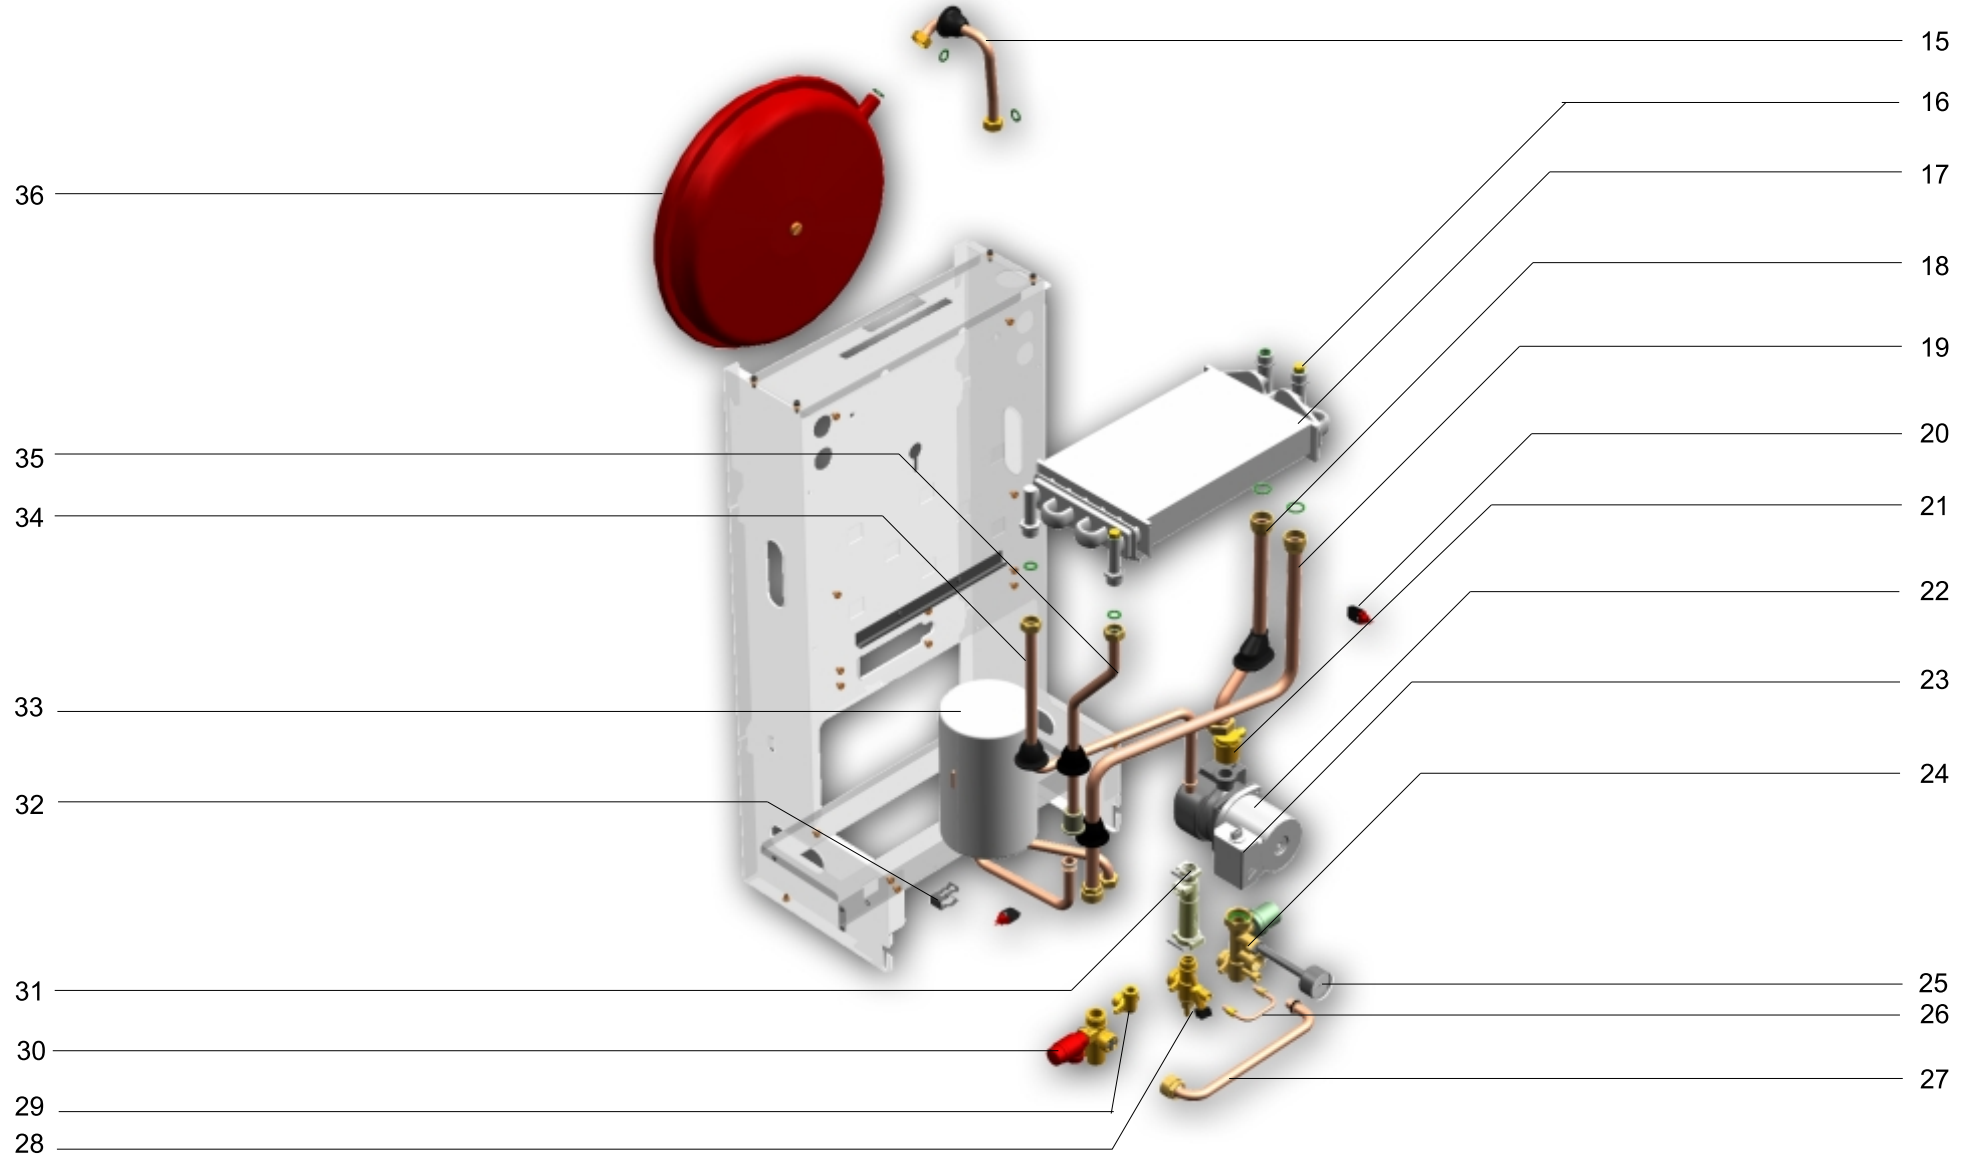

DE EXPLOSION HALTERUNG +
KESSELMÄNTEL HEIZKESSEL
LAURA 20/20F

PT EXPLOÇÃO SUPORTE + ENVOLVENTE
CALDEIRA LAURA 20/20F

BAXIROCA

ES EXPLOSIÓN HIDRÁULICA
CALDERA LAURA 20/20F

FR VUE ÉCLATÉE HYDRAULIQUE
CHAUDIÈRES LAURA 20/20F

IT ESPLOSO IDRAULICO
CALDAIA LAURA 20/20F

GB HYDRAULIC BLOW-UP
BOILER LAURA 20/20F

DE EXPLOSION HYDRAULIK
HEIZKESSEL LAURA 20/20F

PT EXPLOÇÃO HIDRÁULICA
CALDEIRA LAURA 20/20F

BAXIROCA

ES EXPLOSIÓN GAS + COMBUSTIÓN
CALDERA LAURA 20/20F

FR VUE ÉCLATÉE GAZ + COMBUSTION
CHAUDIÈRE LAURA 20/20F

IT ESPLOSO GAS + COMBUSTIONE
CALDAIA LAURA 20/20F

GB GAS + COMBUSTION BLOW-UP,
BOILER LAURA 20/20F

DE EXPLOSION GAS + VERBRENNUNG
HEIZKESSEL LAURA 20/20F