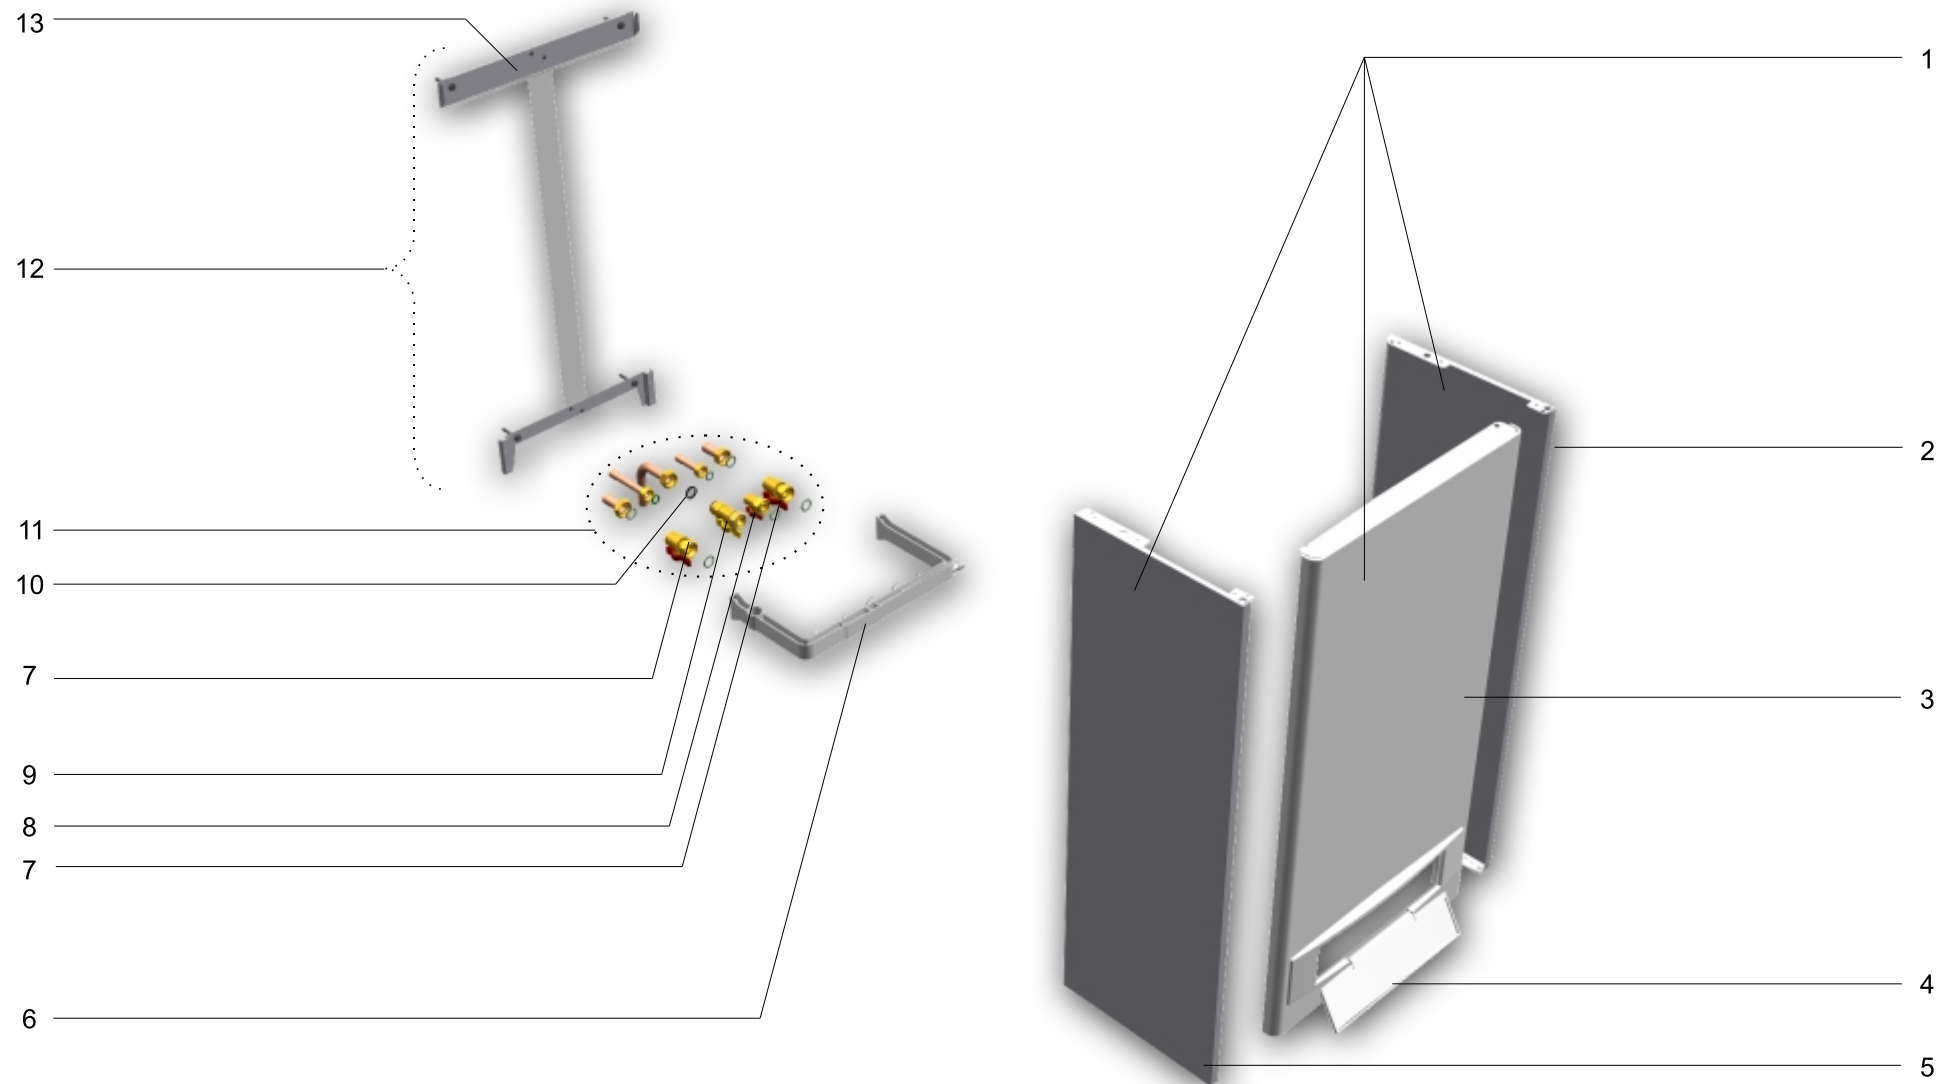

ES EXPLOSIÓN SOPORTE + ENVOLVENTE
CALDERA LAURA 20/20F

FR VUE ÉCLATÉE SUPPORT + ENVELOPPES
CHAUDIÈRE LAURA 20/20F

IT ESPLOSO SUPPORTO + MANTELLO
CALDAIA LAURA 20/20F

GB HOLDER + CASINGS BLOW-UP
BOILER LAURA 20/20F

DE EXPLOSION HALTERUNG +
KESSELMÄNTEL HEIZKESSEL
LAURA 20/20F

PT EXPLOÇÃO SUPORTE + ENVOLVENTE
CALDEIRA LAURA 20/20F

BAXIROCA

ES EXPLOSIÓN HIDRÁULICA
CALDERA LAURA 20/20F

FR VUE ÉCLATÉE HYDRAULIQUE
CHAUDIÈRES LAURA 20/20F