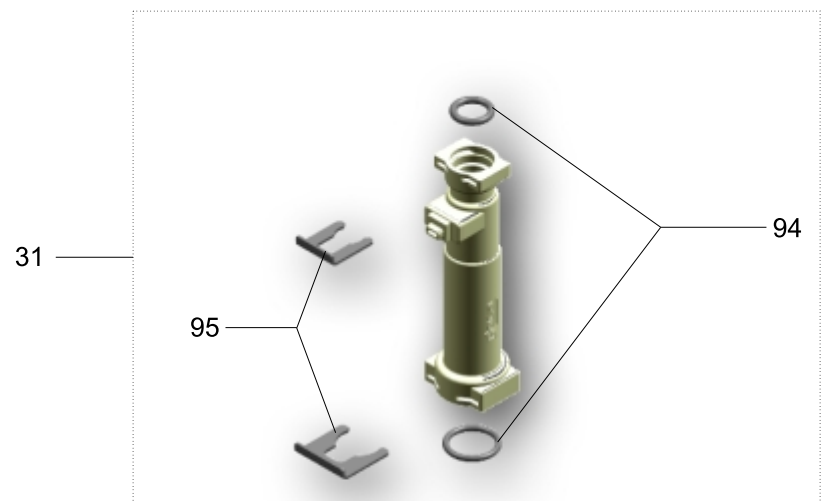

ES EXPLOSIÓN GRIFERÍA
A.C.S. Y CALEFACCIÓN

FR VUE ÉCLATÉE SYSTÈME DE
SOUPAPES EAU CHAUDE SANITAIRE
ET CHAUFFAGE

IT ESPLOSO VALVOLE
A.C.S. E RISCALDAMENTO

GB DOMESTIC HOT WATER AND
HEATING VALVE BLOW-UP

DE EXPLOSION VENTILARMATUREN
HEIßWASSER UND HEIZUNG

PT EXPLOÇÃO VALVULAS
ÁGUA QUENTE SANITÁRIA E AQUECIMENTO

BAXIROCA