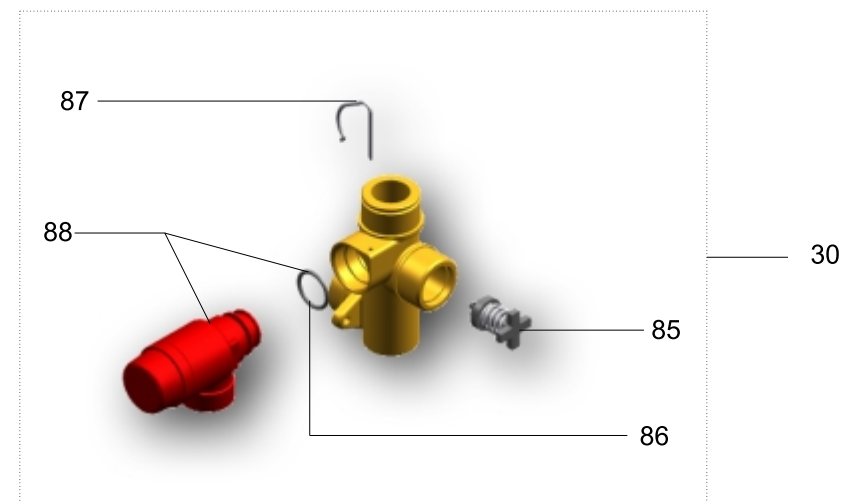

ES EXPLOSIÓN GRIFERÍA
A.C.S. Y CALEFACCIÓN

FR VUE ÉCLATÉE SYSTÈME DE
SOUPAPES EAU CHAUDE SANITAIRE
ET CHAUFFAGE

IT ESPLOSO VALVOLE
A.C.S. E RISCALDAMENTO

GB DOMESTIC HOT WATER AND
HEATING VALVE BLOW-UP

DE EXPLOSION VENTILARMATUREN
HEIßWASSER UND HEIZUNG

PT EXPLOÇÃO VALVULAS
ÁGUA QUENTE SANITÁRIA E AQUECIMENTO

BAXIROCA