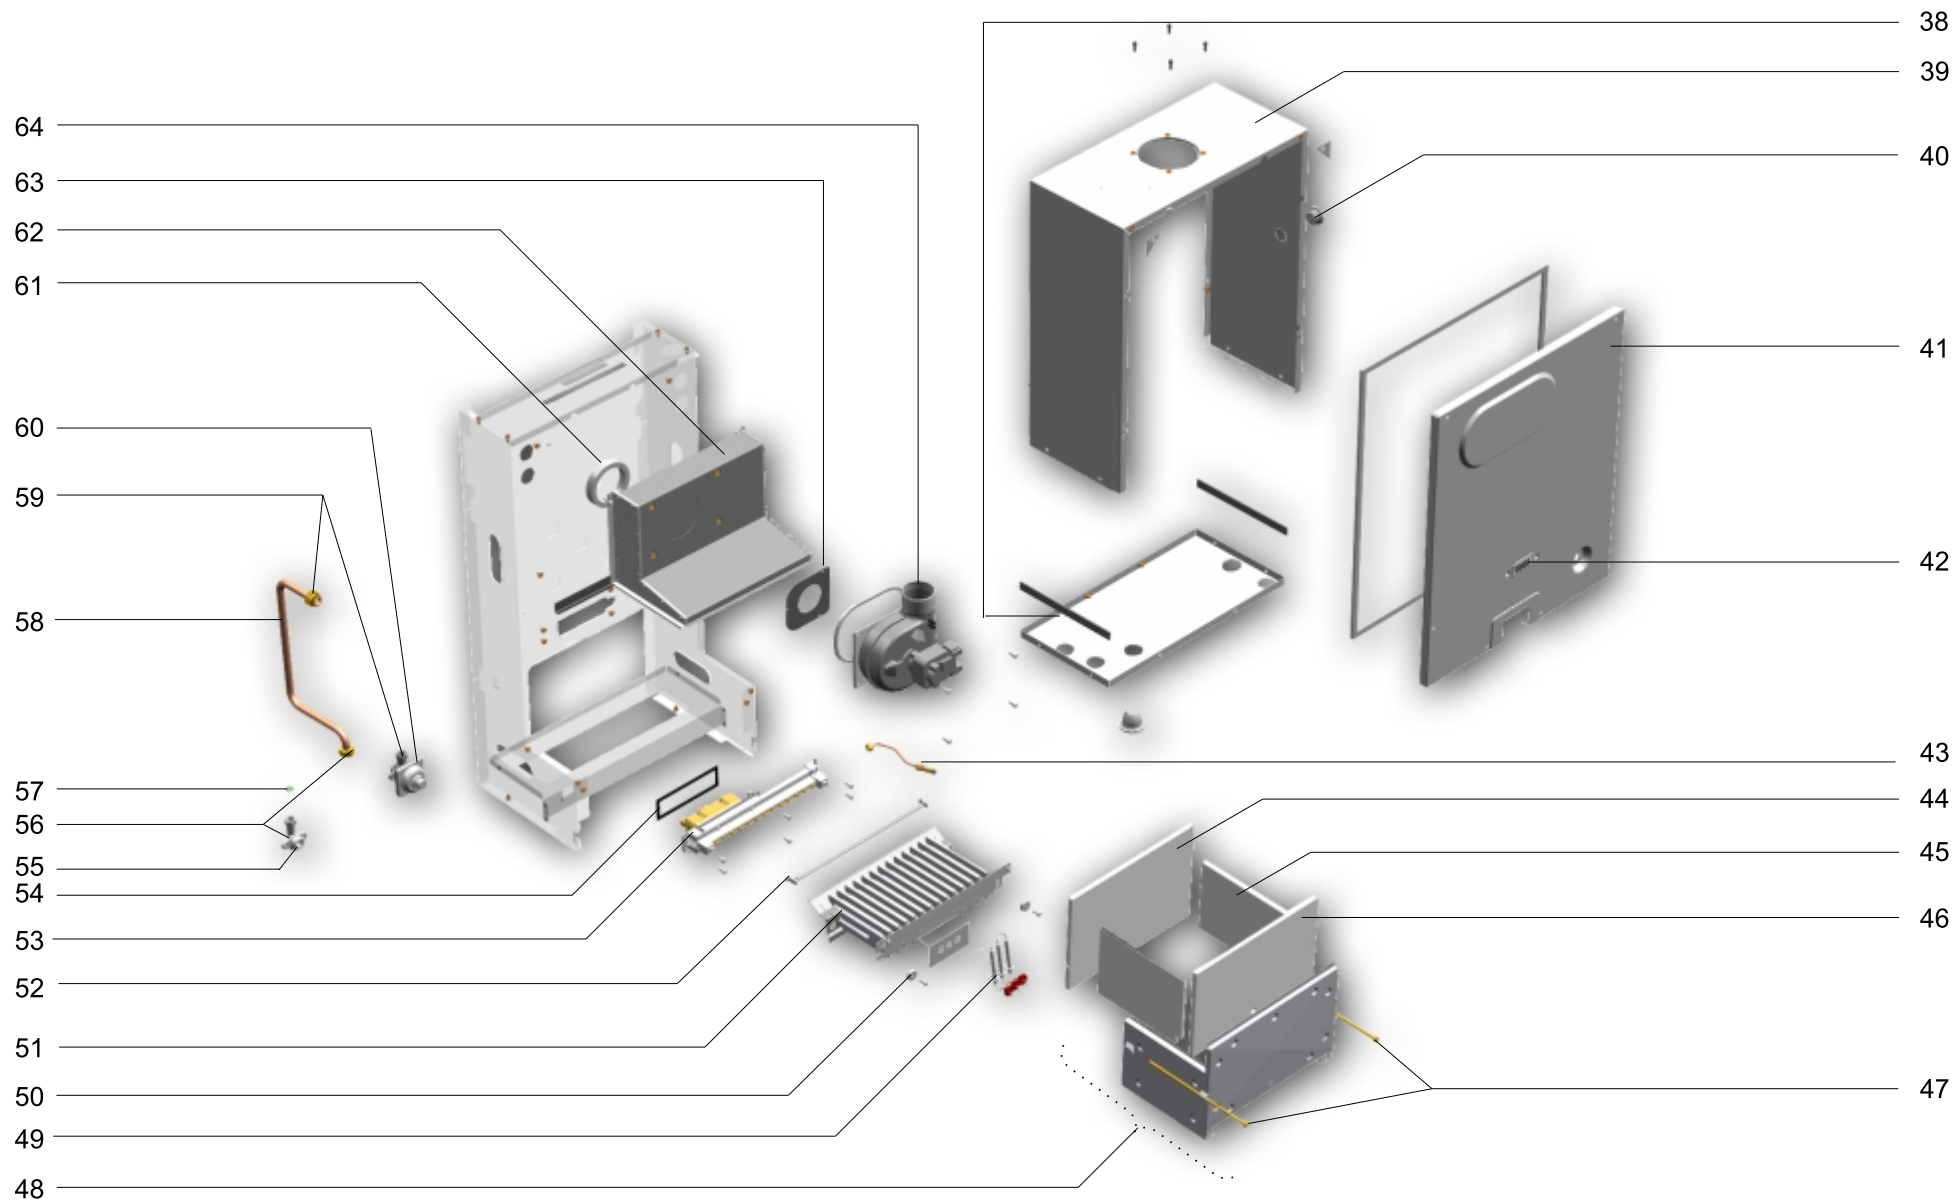

ES EXPLOSIÓN GAS + COMBUSTIÓN
CALDERA LAURA 20/20F

FR VUE ÉCLATÉE GAZ + COMBUSTION
CHAUDIÈRE LAURA 20/20F

IT ESPLOSO GAS + COMBUSTIONE
CALDAIA LAURA 20/20F

GB GAS + COMBUSTION BLOW-UP,
BOILER LAURA 20/20F

DE EXPLOSION GAS + VERBRENNUNG
HEIZKESSEL LAURA 20/20F

PT EXPLOÇÃO GAS + COMBUSTÃO
CALDEIRA LAURA 20/20F

BAXIROCA