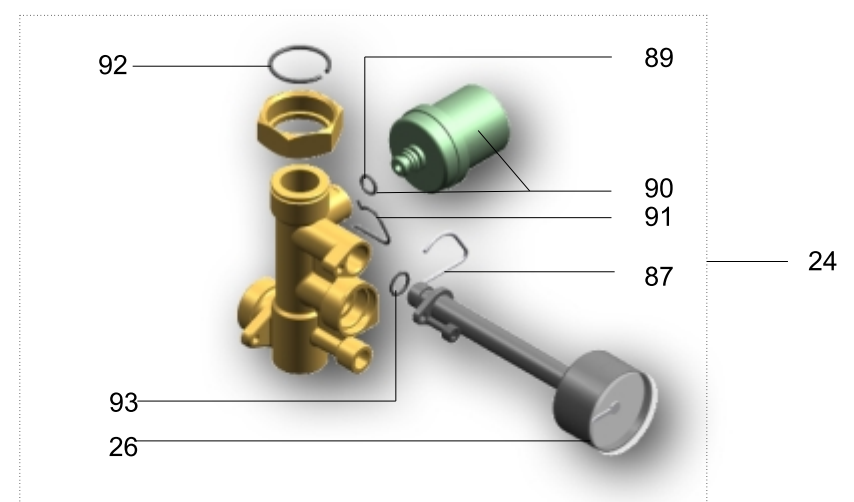

ES EXPLOSIÓN GRIFERÍA
A.C.S. Y CALEFACCIÓN

FR VUE ÉCLATÉE SYSTÈME DE
SOUPAPES EAU CHAUDE SANITAIRE
ET CHAUFFAGE

IT ESPLOSO VALVOLE
A.C.S. E RISCALDAMENTO

GB DOMESTIC HOT WATER AND
HEATING VALVE BLOW-UP

DE EXPLOSION VENTILARMATUREN
HEIßWASSER UND HEIZUNG

PT EXPLOÇÃO VALVULAS
ÁGUA QUENTE SANITÁRIA E AQUECIMENTO

BAXIROCA