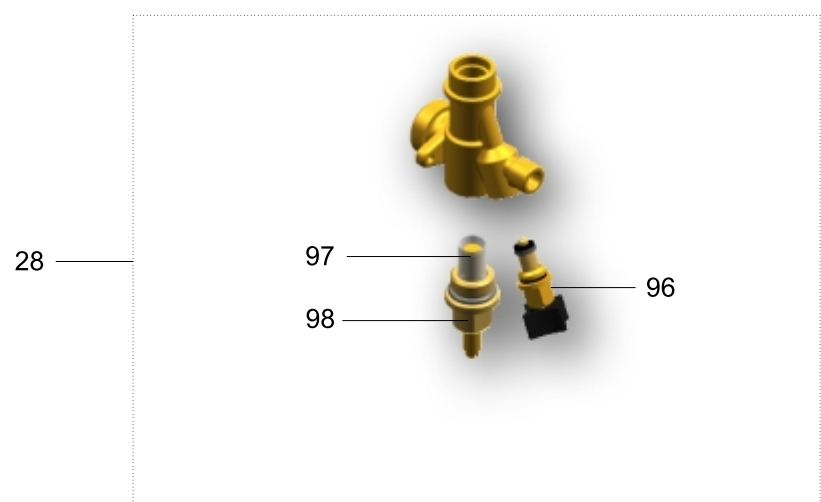

ES EXPLOSIÓN GRIFERÍA
A.C.S. Y CALEFACCIÓN

FR VUE ÉCLATÉE SYSTÈME DE
SOUPAPES EAU CHAUDE SANITAIRE
ET CHAUFFAGE

IT ESPLOSO VALVOLE
A.C.S. E RISCALDAMENTO

GB DOMESTIC HOT WATER AND
HEATING VALVE BLOW-UP

DE EXPLOSION VENTILARMATUREN
HEIßWASSER UND HEIZUNG

PT EXPLOÇÃO VALVULAS
ÁGUA QUENTE SANITÁRIA E AQUECIMENTO

BAXIROCA